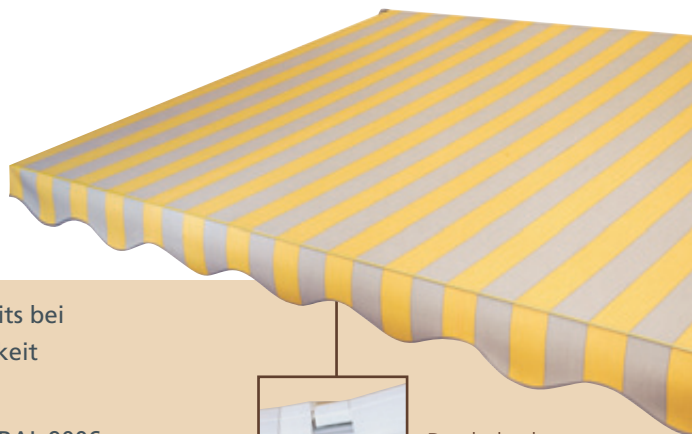

# EINSTEIGER-MARKISE

# CAPRI – Die Gelenkarmmarkise pur

Die CAPRI ist eine qualitativ hochwertige LEINER Gelenkarmmarkise. Bereits bei diesem Einstiegsmodell wurde viel Wert auf hohe Qualität und Langlebigkeit gelegt. Das belastbare Armsystem sorgt für ein straffes Markisentuch.

- **Gestellfarbe:** Die CAPRI gibt es in Weiß RAL 9010 oder Weißaluminium RAL 9006.
- **Lieferbare Größen:** Maximale Breite 600 cm, maximaler Ausfall 300 cm.
- **Antriebsart:** Die CAPRI ist bereits im Standard mit einem Elektromotor ausgerüstet. Bei Kurbelbedienug wird ein leicht laufendes Schneckenradgetriebe verwendet.