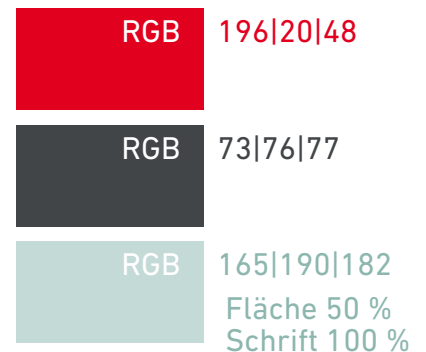

2. Farben

RGB (Bildschirmfarben) -Definiton für alle Bahama Segmente

3. Text | Schrift

Orientierung zur Typo (Schriftart) / serifenlose Schrift

z. Bsp. Standardschriftarten, Alternativen

- a) Helvetica (light)
- b) Arial (Regular)
- c) Calibri (light)

4. weitere Gestaltungs-Orientierung

PDF-Dateien in den Ordner | Druckunterlagen Bahama | Website Bahama (www.bahama.de)

Zusätzlich ist zwei interaktive PDF in den Daten, um z.Bsp. für Jumbrella das exklusive Gewebe betex 05 oder Preconstraint 302 sowie Weiß und Anthrazit als Mastfarbe an einer Schirmskizze zu simulieren. Diese Datei kann auch in einem Online-Auftritt eingesetzt werden.